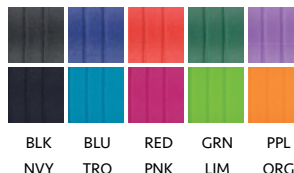

POINT SIZE

ACCENT COLOR

Ink color matches accent color. Refer to the table of contents for guide to color abbreviations used in catalog.

UPC N ^o	Item N ^o	Accent Color	Retail/ Ea. (\$)
10 PACK			
14168	④ G2510001	BLK/BLU/RED/GRN/LIM PNK/PPL/TRQ/NAVY/ORG	22.79
DOZEN BOXES			
31002	G25--BLK	BLK	2.31
31003	G25--BLU	BLU	2.31
31004	G25--RED	RED	2.31
31005	G25--GRN	GRN	2.31
31006	G25--PPL	PPL	2.31
15122	G25--NAVY	NAVY	2.31